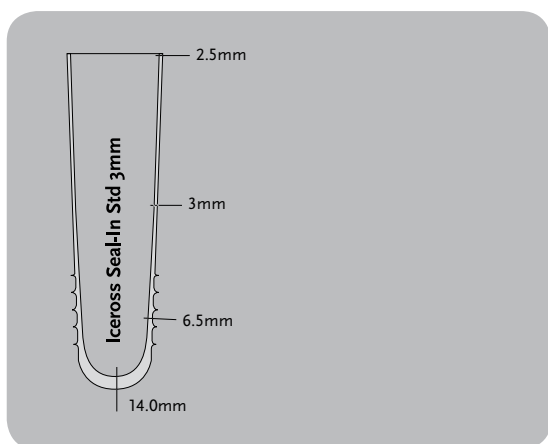

LINER INFORMATIE

Maat 18, 20, 22, 23, 25, 26, 28, 30, 32, 34, 36
(Maat 23 = 23,5 en maat 26 = 26,5)

Voor advies over de maat en selectie, kunt u informatie terug vinden op pagina 22-25.

Profiel 3mm

Matrix 10-13cm, maat afhankelijk

Bestelnummer Informatie

ICEROSS SEAL-IN X5 WAVE

Bestelnr#	Profiel	Bevestiging	Matrix
I-3664XX	3mm	Seal-In	10-13cm, maat afhankelijk

Iceross Seal-In® X5 (TT)

Iceross Seal-In X5

Het is aan te bevelen om de Iceross Seal-In X5 liner te gebruiken in samenwerking met Icelock® Uitstootventiel L-551000. Zie pagina 68 voor meer details.

ICEROSS SEAL-IN X5

Bestelnr#	Profiel	Bevestiging	Matrix
I-3663XX	3mm	Seal-In	10-13cm, maat afhankelijk