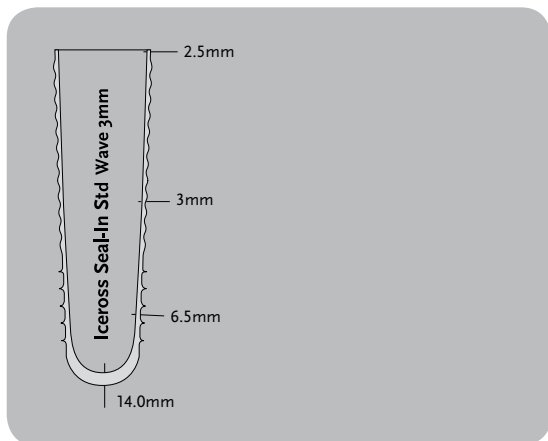

Cover

Matrix

Aloe Vera

Wave

Menthol

Iceross Seal-In® X5 (TT)

Iceross Seal-In X5 Wave

Het is aan te bevelen om de Iceross Seal-In X5 Wave liner te gebruiken in samenwerking met Icelock® Uitstootventiel L-551000. Zie pagina 68 voor meer details.

LINER INFORMATIE

Maat 18, 20, 22, 23, 25, 26, 28, 30, 32, 34, 36
(Maat 23 = 23,5 en maat 26 = 26,5)

Voor advies over de maat en selectie, kunt u informatie terug vinden op pagina 22-25.

Profiel 3mm

Matrix 10-13cm, maat afhankelijk

Bestelnummer Informatie

ICEROSS SEAL-IN X5 WAVE

Bestelnr#	Profiel	Bevestiging	Matrix
I-3664XX	3mm	Seal-In	10-13cm, maat afhankelijk

Iceross Seal-In® X5 (TT)

Iceross Seal-In X5

Het is aan te bevelen om de Iceross Seal-In X5 liner te gebruiken in samenwerking met Icelock® Uitstootventiel L-551000. Zie pagina 68 voor meer details.