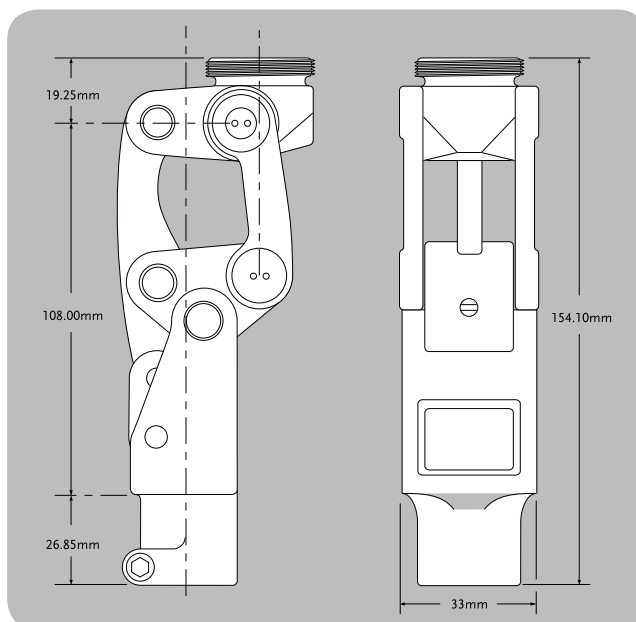

Total Knee[®] Junior

Inleiding

- Pediatrische polycentrische knie met geometrisch lock-systeem
- Gewichtslimiet 45kg
- Instelbare stanceflexie
- Instelbare extensie promotor
- 160° Knieflexie mogelijk
- Netto gewicht van unit is 380g