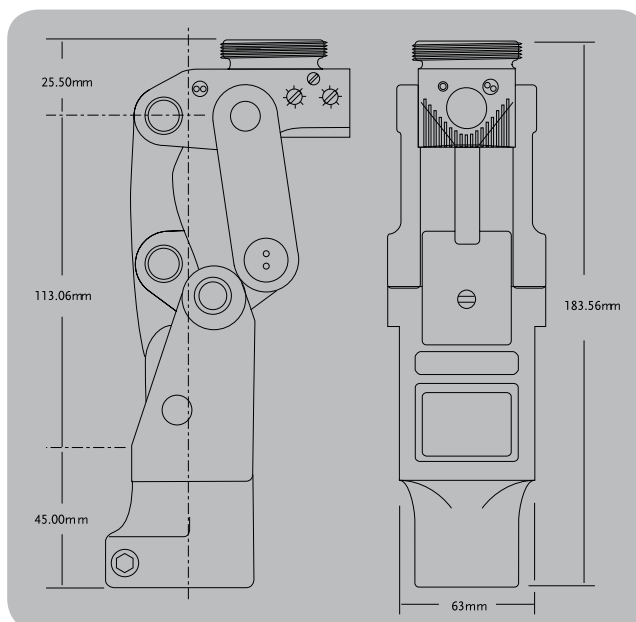

Total Knee® 2100

Inleiding

- Polycentrische knie voor volwassenen, ontworpen voor wandelen met verschillende snelheden, hogere activiteiten-niveaus en zwaardere belastingen.
- 25% Meer olie in systeem ten opzichte van model 2000 met koelvinnen, dus meer belastbaar
- Geometrisch lock-systeem
- 30mm buis instelbaarheid
- Gewichtslimiet 125kg
- Instelbare stance-flexie
- Instelbare extensie promoter
- Netto gewicht unit: 920g
- 160° Knieflexie mogelijk

Kits

Bestelnr#	Omschrijving
2100	Total Knee 2100
2100-OS	Total Knee 2100 voor transfemorale toepassing met mannelijke piramide adapter
2100-KE	Total Knee 2100 voor knie disarticulatie met 4-armige kokeradapter

SMEER SPUITPISTOOL

Bestelnr#	Omschrijving
2105	Smeer voor Total Knee 2100

BUISINLEGSTUK (VOOR 34MM BUIS HULPSTUK)

Bestelnr#	Omschrijving
2100-335	Aluminium buisinlegstuk (gesplitst) schuift tot 30mm in buis