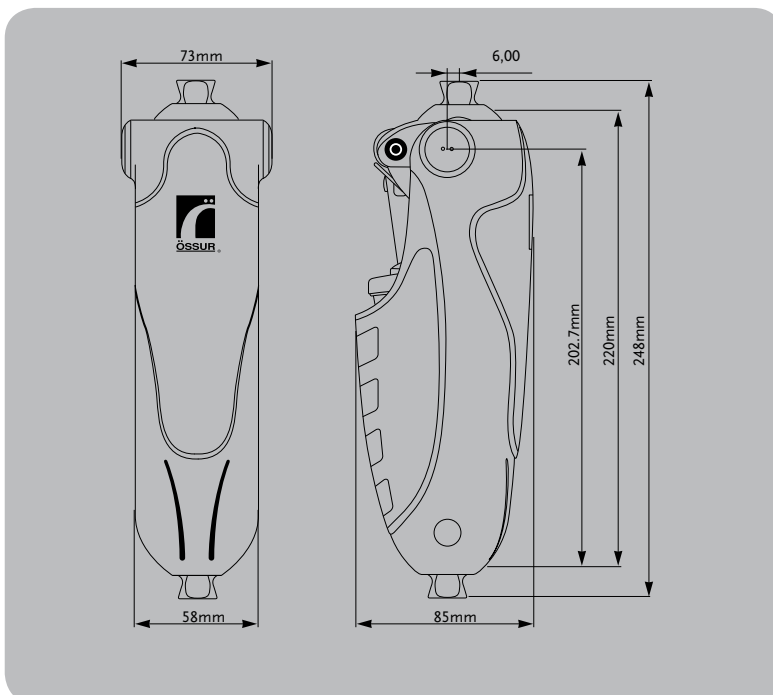

Mauch[®] Knee

Inleiding

- Hydraulisch kniesysteem met enkele as en met controle van de zwaaibeweging plus de standfase (SNS[®])
- Ontworpen voor wandelen op wisselende snelheden
- Uiterst duurzaam en veilige bewegingen
- Uiterst geschikt voor normaal tot intensief gebruik
- Flexiestop bij 115°
- Uiterst duurzaam aluminium frame
- Hoge gewichtslimiet van 136 kg
- Rollagers bij de knieas en cilinderbevestigingspunten voor soepele bewegingen
- Knieasets met lage weerstand en zwaaiasets kunnen apart worden besteld
- Flexibele controle van de standfase
- Modusselectieschakelaar voor handmatige lock en vrije zwaai functies
- Ondersteuning dankzij zacht profiel en cosmetische afwerking

Afmetingen

Mauch® Knee

Kits

Bestelnr#	Omschrijving
MKN01360	Mauch Knee Kit SNS
MKN01361	Mauch Knee Kit SNS - Lage weerstand <i>Speciale Order</i>
MKN01362	Mauch Knee Kit Swing Only <i>Speciale Order</i>

Toebehoren

Bestelnr#	Omschrijving
MKA01361	Kniekogel, Schroef
MKA01362	Overtrek, Voorzijde
MKA01363	Overtrek, Achterzijde, Subconstructie
MKA01364	Plug, Zijkant
MKA01365	Extensiestop, Zacht
MKA01366	Extensiestop, Hard